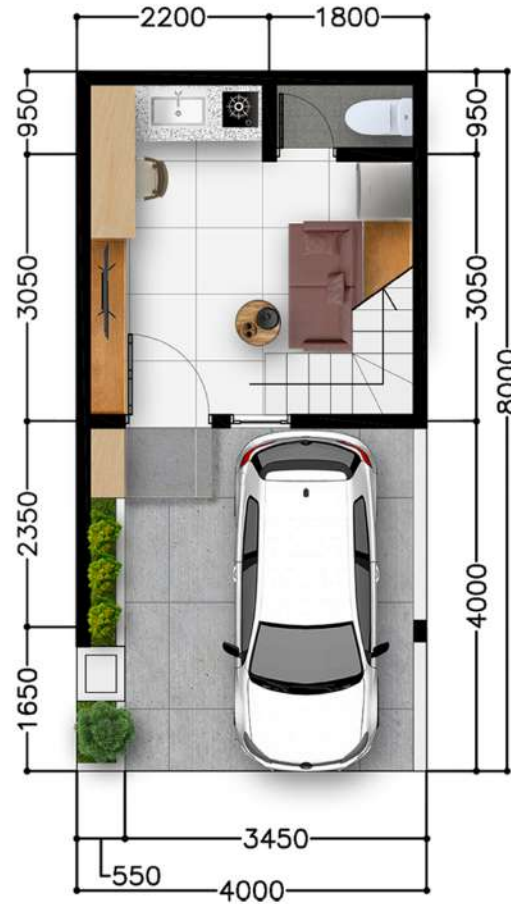

Layout

Tipe Emerald (45/32)

2 kamar tidur

ruang tamu

1 kamar mandi

area dapur

1 toilet

area laundry

carport

denah lantai 1

denah lantai 2

Tipe Pearl (43/30)

Layout

Tipe Pearl (43/30)

2 kamar tidur

area dapur