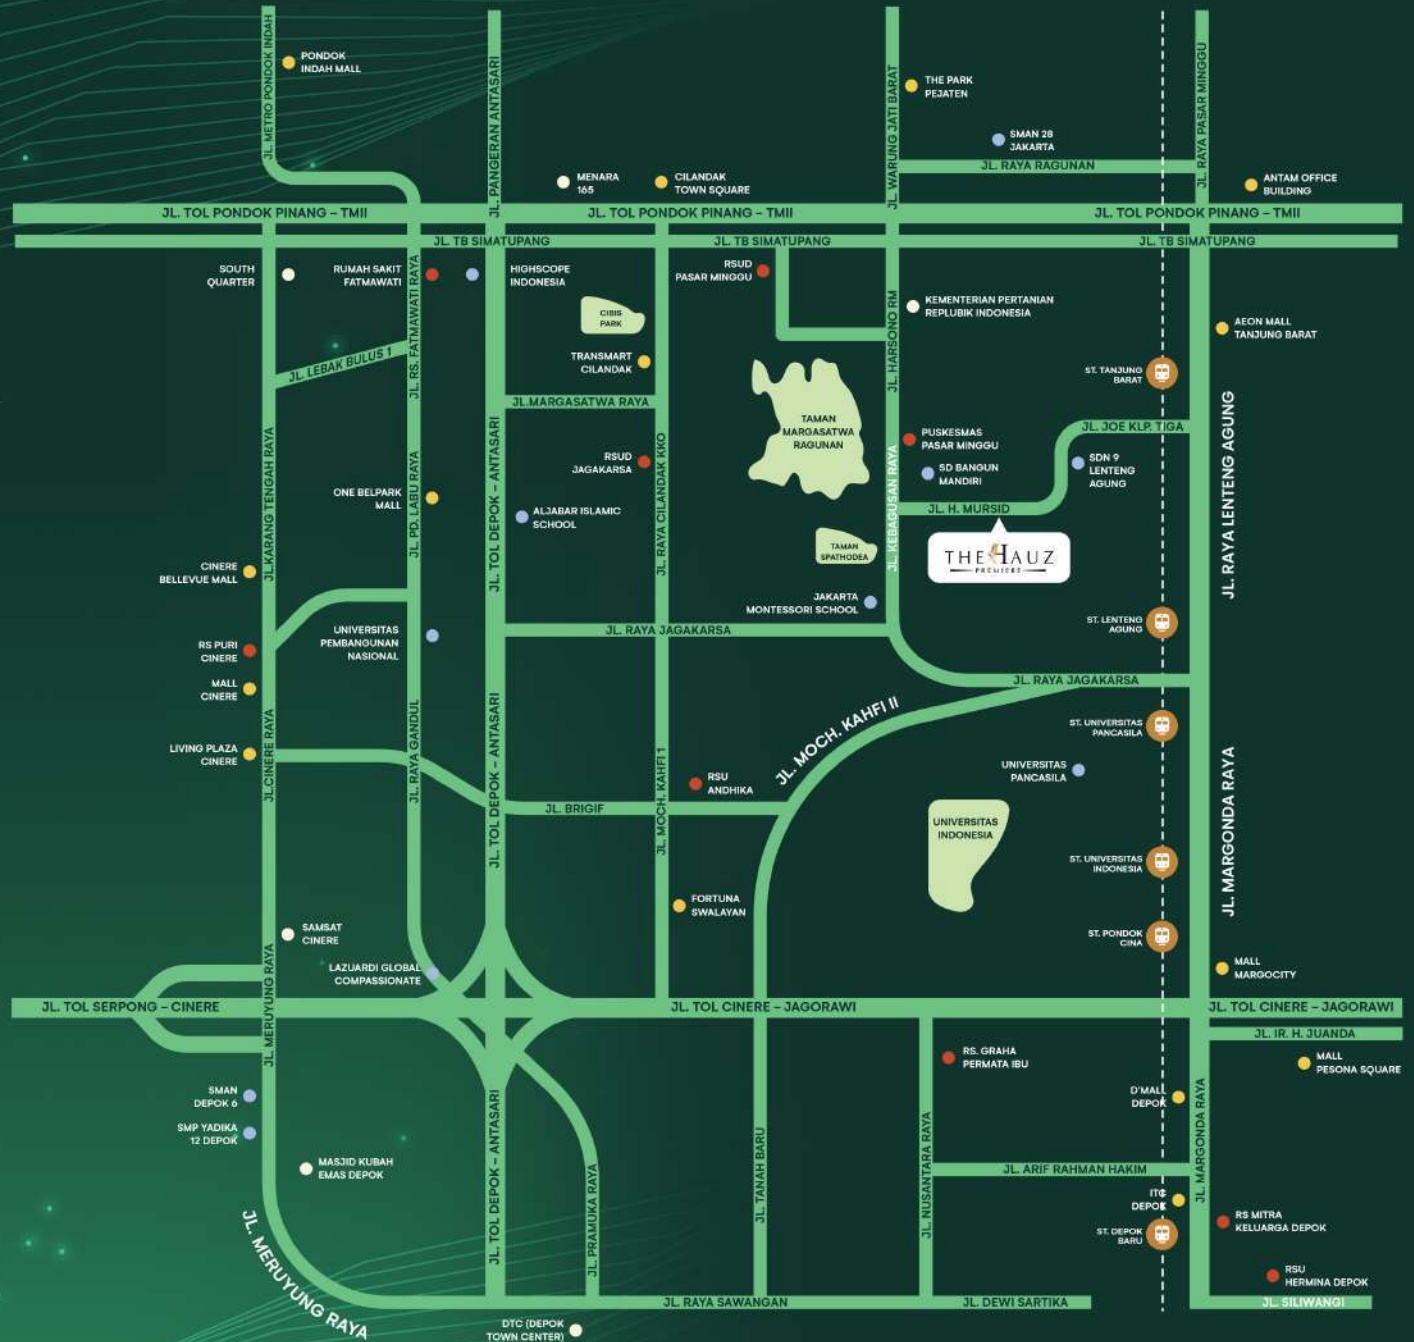

Extra Parking Area

Extra Parking Area

Nikmati fasilitas extra parking area untuk kenyamanan tamu yang berkunjung

Denah Lokasi

Keterangan:

- Sekolah/ Universitas
- Rumah Sakit/ Puskesmas
- Mall/ Pasar
- Gedung/ Masjid
- Stasiun Kereta KRL
- Rel/ Jalur Kereta
- Taman/ Area Wisata